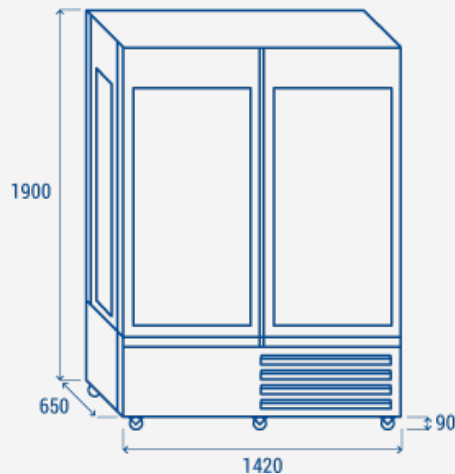

## ΤΕΧΝΙΚΕΣ ΠΡΟΔΙΑΓΡΑΦΕΣ

Χωρητικότητα	800 L
Θερμοκρασία	M1 (-1°C~+5°C)
Κατανάλωση	14.62 kWh/24h
Ονομαστική ισχύς	960 W
Επίπεδο θορύβου	62 dB(A)
Καθαρό Βάρος	245 Kg
Μεικτό βάρος	285 Kg
Εξωτερικές διαστάσεις (ΠχΒχΥ σε mm)	1420x650x1900
Εσωτερικές διαστάσεις (ΠχΒχΥ σε mm)	1320x550x1200
Διαστάσεις συσκευασίας (ΠχΒχΥ σε mm)	1470x700x2080
Ποσότητα φόρτωσης 20"/40"/40"ΗQ	12/24/24

## ΛΕΠΤΟΜΕΡΕΙΕΣ

Γυάλινα ράφια

Ηλεκτρονικός θερμοστάτης με λειτουργία WI-FI

"Τρελές" ρόδες

Ξύλινο χερούλι

Ξύλινο κάλυμμα τροχών

Εσωτερικός φωτισμός LED

## ΔΙΑΣΤΑΣΕΙΣ ΠΡΟΪΟΝΤΟΣ

1900

650

1420

90

COOL HEAD EUROPE

We make the world a cooler place

www.coolheadeurope.com